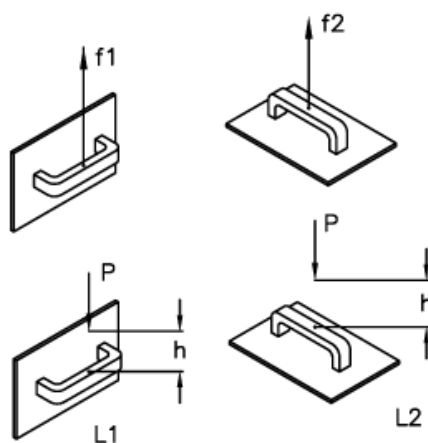

# Data Sheet

Article number: 2304138122  
Description: E+G Handle  
M.843/140 B-M8, Orange

## Measures

$$L[J]=P[N]\cdot h[m]$$

B	= 20	L1 (J)	= 50
d 6H	= M8	L2 (J)	= 120
f	= 117 +/- 0,5	p	= 13
F1 (N)	= 4500		
F2 (N)	= 5000		
h	= 53		
l	= 30		
L	= 138		