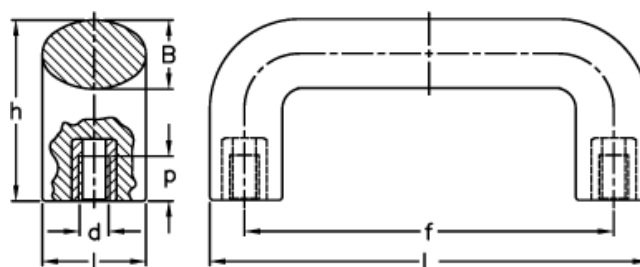

# Data Sheet

Article number: 2304138122  
Description: E+G Handle  
M.843/140 B-M8, Orange

## Measures

$$L[J]=P[N]\cdot h[m]$$

B	= 20	L1 (J)	= 50
d 6H	= M8	L2 (J)	= 120
f	= 117 +/- 0,5	p	= 13
F1 (N)	= 4500		
F2 (N)	= 5000		
h	= 53		
l	= 30		
L	= 138		